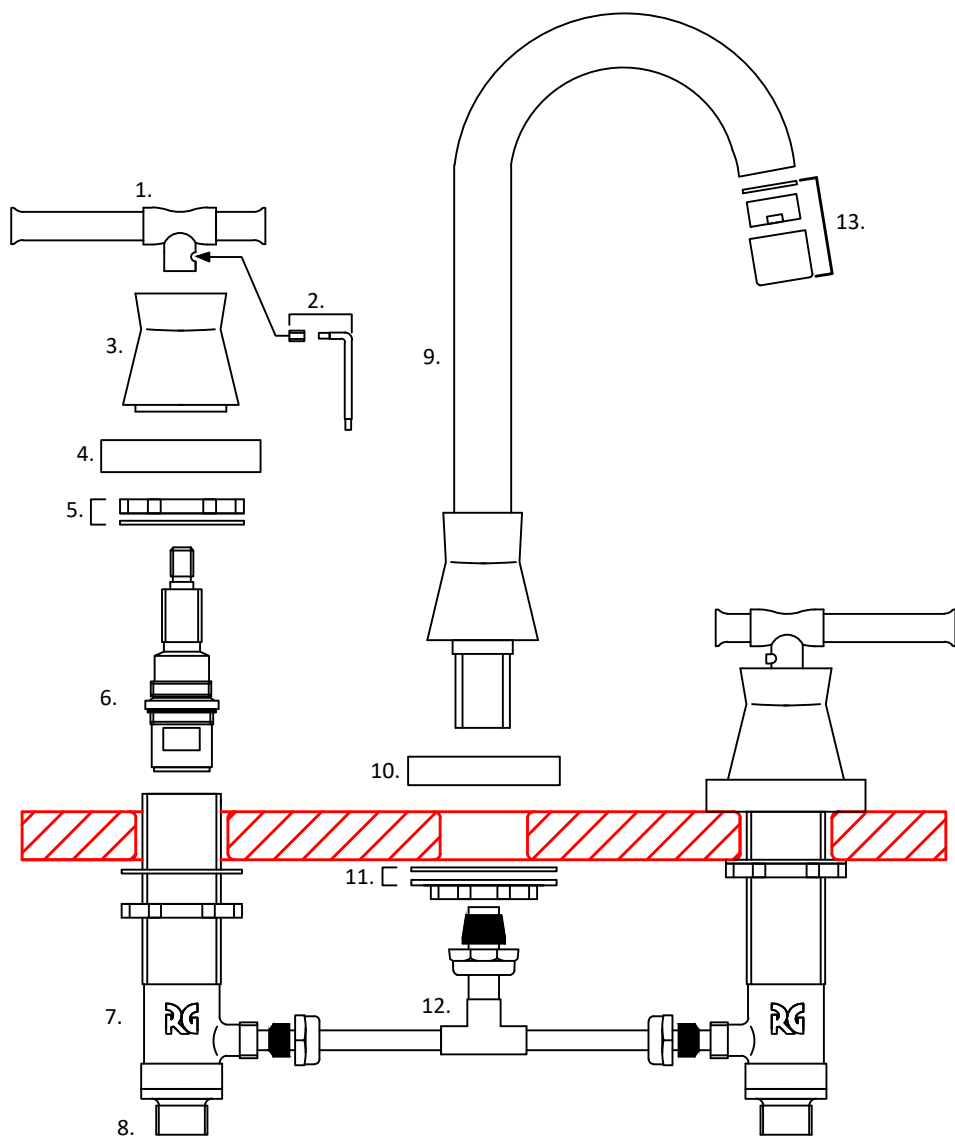

Línea:  
Naomi

Producto:  
Lavatorio

N° Denominación

1. Leva
2. Tornillo y llave allen
3. Tubo campana
4. Platillo campana
5. Conjunto fijación lateral
6. Cabezal C/C largo
7. Lateral de lavatorio bronce
8. Asiento cerámico
9. Pico lavatorio
10. Platillo para pico
11. Conjunto fijación para pico
12. Ramal de lavatorio bronce
13. Conjunto corta chorro